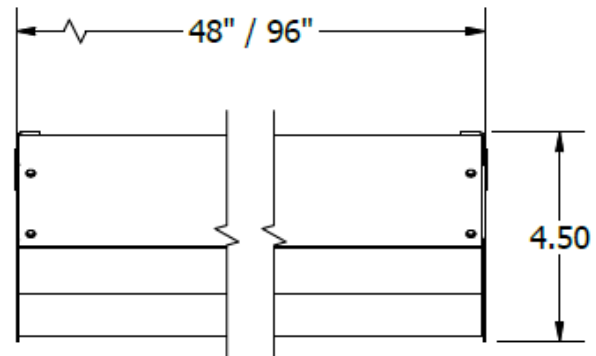

## DIMENSIONAL INFORMATION

**ORDERING INFORMATION**

STYLE	SIZE	LIGHT ENGINE		COLOR TEMP	OPTIONS	OPTIONS (CONTINUED)
F FIXTURE	<b>14CR</b> 1' x 4'	<b>L4L</b> 18W 2514 LUMENS	<b>L4VL</b> 24W 3485 LUMENS	<b>35</b> 3500K	<b>FR</b> FROSTED LENS (STANDARD OPTION)  <b>WB</b> WIDE BODY FIXTURE  <b>CONTINUOUS ROW OPTIONS:</b>  <b>STR</b> START OF ROW FIXTURE  <b>MID</b> MIDDLE OF ROW FIXTURE  <b>END</b> END OF ROW FIXTURE	<b>SD</b> STEP DIMMING (BI LEVEL OR TRI LEVEL)  <b>LVD120 / 277</b> 120V / 277V LINE VOLTAGE DIMMING  <b>D</b> PREWIRED FOR 0-10V DIMMING  <b>EM</b> EMERGENCY BACKUP INCLUDED (6W STANDARD)  <b>RGBW</b> COLOR CHANGING WITH VARIOUS CONTROL OPTIONS AVAILABLE
	<b>18CR</b> 1' x 8'	<b>L4L</b> 24W 3218 LUMENS	<b>L4VL</b> 30W 4305 LUMENS	<b>40</b> 4000K		
	1' x 2' OPTIONS AVAILABLE	<b>L4N</b> 24W 3218 LUMENS	<b>L4LL</b> 30W 4305 LUMENS	<b>50</b> 5000K		
		<b>L4M</b> 28W 3727 LUMENS	<b>L4L</b> 36W 5029 LUMENS	<b>2765*</b> 2700K - 6500K (ADJUSTABLE)		
		<b>L4S</b> 33W 4234 LUMENS	<b>L4N</b> 48W 6554 LUMENS			
		<b>L4MH</b> 37W 4658 LUMENS	<b>L4M</b> 56W 7454 LUMENS			
		<b>L4H</b> 48W 6554 LUMENS	<b>L4S</b> 66W 8468 LUMENS			
		<b>L4V</b> 54W 7266 LUMENS	<b>L4MH</b> 77W 9596 LUMENS			
		<b>L4VH</b> 60W 7889 LUMENS	<b>L4H</b> 96W 13108 LUMENS			
		<b>L4VV</b> 69W 8857 LUMENS	<b>L4V</b> 109W 14532 LUMENS			
		<b>L4VH</b> 120W 15778 LUMENS				
		<b>L4VV</b> 138W 17714 LUMENS				