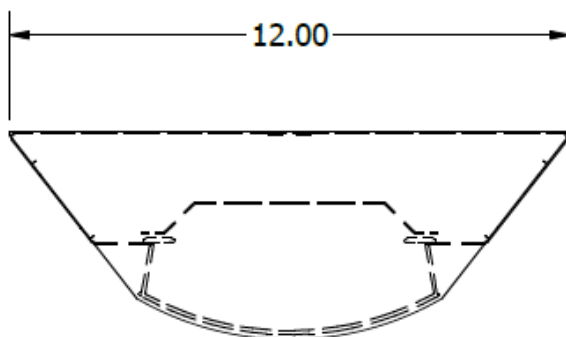

## DIMENSIONAL INFORMATION

**ORDERING INFORMATION**

STYLE	SIZE	LIGHT ENGINE		COLOR TEMP	OPTIONS	OPTIONS (CONTINUED)
F FIXTURE	<b>14CR</b> 1' x 4'	<b>L4L</b> 18W 2514 LUMENS	<b>L4VL</b> 24W 3485 LUMENS	<b>35</b> 3500K	<b>FR</b> FROSTED LENS (STANDARD OPTION)  <b>WB</b> WIDE BODY FIXTURE  <b>CONTINUOUS ROW OPTIONS:</b>  <b>STR</b> START OF ROW FIXTURE  <b>MID</b> MIDDLE OF ROW FIXTURE  <b>END</b> END OF ROW FIXTURE	<b>SD</b> STEP DIMMING (BI LEVEL OR TRI LEVEL)  <b>LVD120 / 277</b> 120V / 277V LINE VOLTAGE DIMMING  <b>D</b> PREWIRED FOR 0-10V DIMMING  <b>EM</b> EMERGENCY BACKUP INCLUDED (6W STANDARD)  <b>RGBW</b> COLOR CHANGING WITH VARIOUS CONTROL OPTIONS AVAILABLE
	<b>18CR</b> 1' x 8'	<b>L4L</b> 24W 3218 LUMENS	<b>L4VL</b> 30W 4305 LUMENS	<b>40</b> 4000K		
	1' x 2' OPTIONS AVAILABLE	<b>L4N</b> 24W 3218 LUMENS	<b>L4LL</b> 30W 4305 LUMENS	<b>50</b> 5000K		
		<b>L4M</b> 28W 3727 LUMENS	<b>L4L</b> 36W 5029 LUMENS	<b>2765*</b> 2700K - 6500K (ADJUSTABLE)		
		<b>L4S</b> 33W 4234 LUMENS	<b>L4N</b> 48W 6554 LUMENS			
		<b>L4MH</b> 37W 4658 LUMENS	<b>L4M</b> 56W 7454 LUMENS			
		<b>L4H</b> 48W 6554 LUMENS	<b>L4S</b> 66W 8468 LUMENS			
		<b>L4V</b> 54W 7266 LUMENS	<b>L4MH</b> 77W 9596 LUMENS			
		<b>L4VH</b> 60W 7889 LUMENS	<b>L4H</b> 96W 13108 LUMENS			
		<b>L4VV</b> 69W 8857 LUMENS	<b>L4V</b> 109W 14532 LUMENS			
		<b>L4VH</b> 120W 15778 LUMENS				
		<b>L4VV</b> 138W 17714 LUMENS				